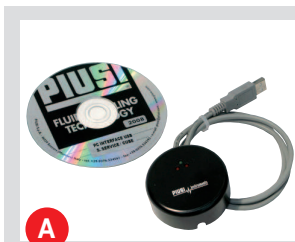

A

PC interface
Code F1271000C
Composed by
1 USB converter
+ CD with Software
to install on PC